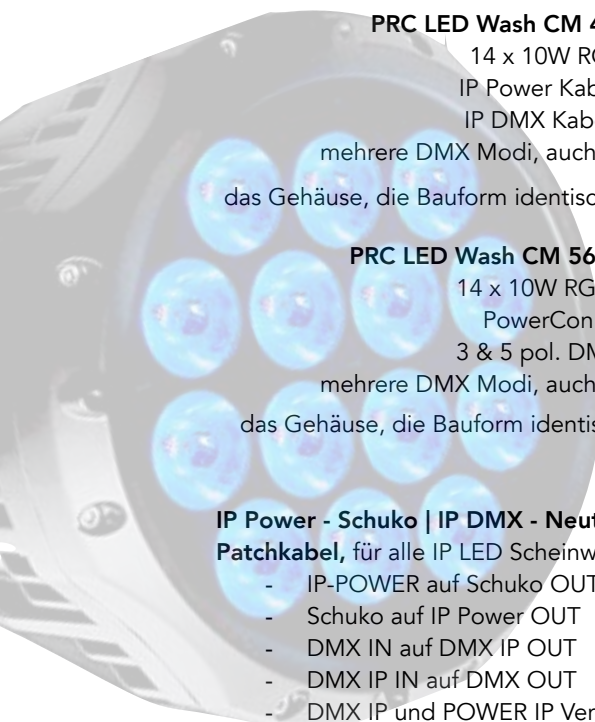

golden beschichteter Reflektor

380mm Durchmesser

Silvana HPL 575W

auf dem Bild der rechte, kleinere

19,00 €

PORTMAN P1 Retrolamp

Einzigartiges Design! 7x 230W Halogen 7 DMX Kanal
 passend zu unseren Portman P2 HEXALINE sowie unseren Retro-
 scheinwerfern MINI PICKLE PATT und PATT 750