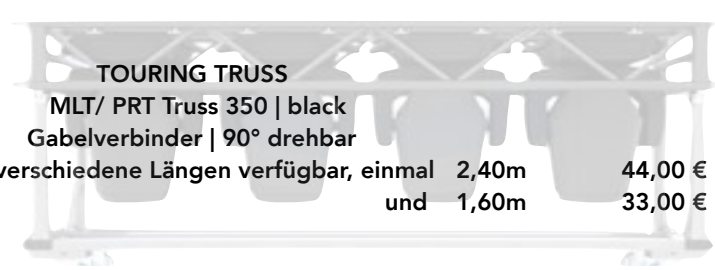

130,00 €

**TOURING TRUSS**

MLT/ PRT Truss 350 | black  
 Gabelverbinder | 90° drehbar  
 2 verschiedene Längen verfügbar, einmal 2,40m 44,00 €  
 und 1,60m 33,00 €

**PRC Regenhauben | Wetterschutz**

truss - rigging version | sehr leicht | sehr geringes Transport-  
 volumen | sehr schnell & sehr leicht zu installieren  
 2 Versionen: Bild links middle, rechts big  
 middle bis zu 1.000er Movinglights  
 big bis zu 1.500er Movinglights